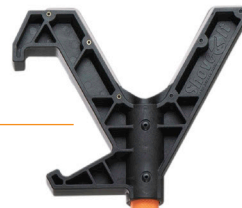

KEEP YOUR HANDS OFF IT

ShoveIt™

HAND SAFETY TOOL

The ShoveIt™ hand safety tool helps avoid hand injuries while working with suspended loads or maneuvering objects, maintaining proper body positioning for safe handling out of the line of fire. It enables users to guide loads, move and position pipes and tubulars, as well as grab slings and taglines without physically placing hands on the item.

The ShoveIt push pole enables workers to remain a safe distance away from suspended loads as well as danger zones, avoiding hazardous crush and pinch points while sustaining control of the load being positioned.

Grab What You Want
Opposing grab hooks help maneuver cable-slung loads, cargo, baskets or grab slings and tag lines.