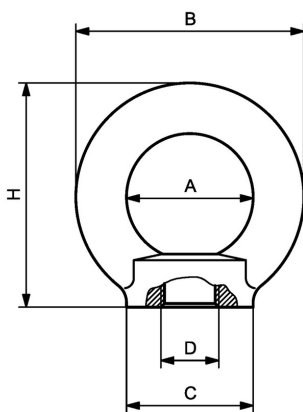

### Golfare femmina 8.8

Eyenut 8.8

Anneau de levage 8.8

Ringmutter 8.8

Cáncamo hembra 8.8

Olhal femea 8.8

РЫМ-ГАЙКА КЛАССА ПРОЧНОСТИ 8.8

-20°C  
350°C

4:1

**802**

**CE**

**CARTEC80**

Codice Code Code Code Código шифр	Misura Size Mesure Abmess. Medida размер	A	B	C	E	F	H	Peso Weight Poids Gewicht Peso вес	W.L.L.
		mm	mm	mm	mm	mm	mm		
C80206	M6	25	45	25	10	10	45	0,1	0,4
C80208	M8	25	45	25	10	10	45	0,1	0,8
C80210	M10	25	45	25	10	10	45	0,1	1
C80212	M12	35	63	35	14	14	62	0,26	1,6
C80214	M14	35	63	35	14	14	62	0,26	3
C80216	M16	35	63	35	14	14	62	0,26	4
C80218	M18	50	90	50	20	20	90	0,75	5
C80220	M20	50	90	50	20	20	90	0,75	6
C80224	M24	50	90	50	20	20	90	0,75	8
C80227	M27	60	108	65	24	24	109	1,4	10
C80230	M30	60	108	65	24	24	109	1,4	12