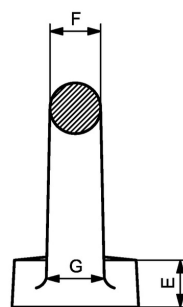

### Golfare femmina 8.8

Eyenut 8.8

Anneau de levage 8.8

Ringmutter 8.8

Cáncamo hembra 8.8

Olhal femea 8.8

РЫМ-ГАЙКА КЛАССА ПРОЧНОСТИ 8.8

-20°C  
350°C

4:1

**802**

**CE**

**CARTEC80**

Codice Code Code Code Código шифр	Misura Size Mesure Abmess. Medida размер	A	B	C	E	F	H	Peso Weight Poids Gewicht Peso вес	W.L.L.
		mm	mm	mm	mm	mm	mm		
C80206	M6	25	45	25	10	10	45	0,1	0,4
C80208	M8	25	45	25	10	10	45	0,1	0,8
C80210	M10	25	45	25	10	10	45	0,1	1
C80212	M12	35	63	35	14	14	62	0,26	1,6
C80214	M14	35	63	35	14	14	62	0,26	3
C80216	M16	35	63	35	14	14	62	0,26	4
C80218	M18	50	90	50	20	20	90	0,75	5
C80220	M20	50	90	50	20	20	90	0,75	6
C80224	M24	50	90	50	20	20	90	0,75	8
C80227	M27	60	108	65	24	24	109	1,4	10
C80230	M30	60	108	65	24	24	109	1,4	12