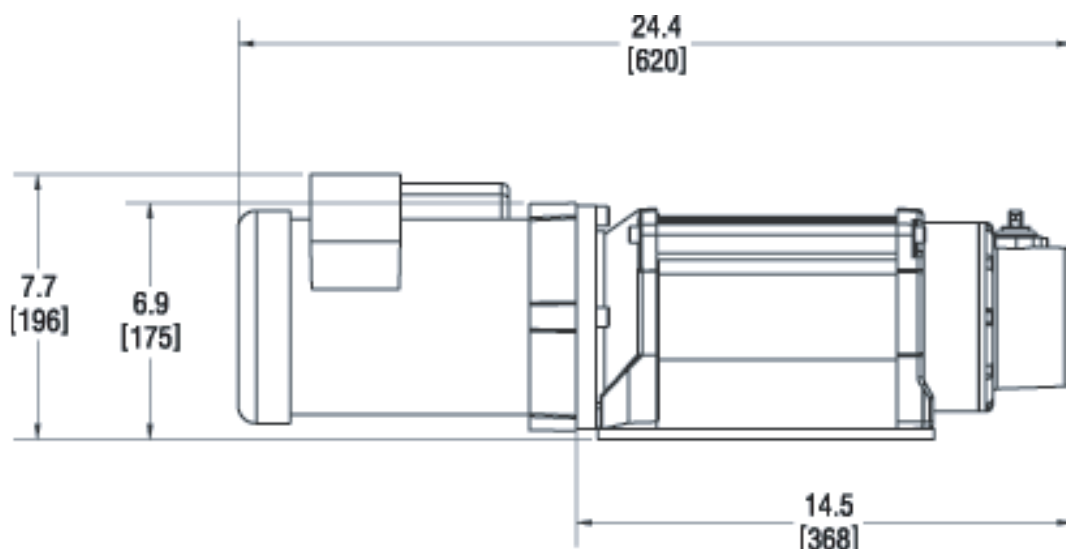

Leveres uden ledning.

3000 ACI Specifikationer

Bestillingsnummer	93000	Motor	0,75 HP 56C
Træk kapacitet	1360 kg.	Bremse	Dynamisk / Mekanisk
Wire	30 m x 8 mm	Gear	Planetgear 3 stk.
Volt	230V /115V	Gearing	216:1
Vægt	38,5 kg	Tromle diameter	63,5 mm
Frikobling	Dreje håndtag	Elektriske kabler	Ingen
Betjening	Tromlekontakt	montage huller	4 montagehuller

Ydelses specifikationer (på 1. lag wire)

Wire træk (kg)	Wirehastighed (M/min)	Forbrug (Amp / KW)	Træk pr. lag (lag wire/kg.)
0	3,7	4,6 / 1058	1/1361
453,6	2,7	5,5 / 1265	2/1225
680,4	2,7	6,4 / 1472	3/1116
907,2	2,6	7,4 / 1702	4/1021
1134	2,6	8,9 / 2047	5/939
1360,8	2,5	10,5 / 2415	

Mål: tommer / (mm)