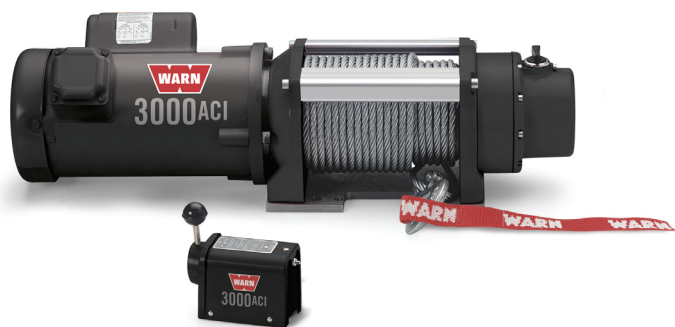

3000 ACI UTILITY

Trækspil for 230V.

3000 ACI UTILITY spillet fra WARN, er udstyret med en kraftig TEFC induktions motor, der gør det velegnet til længere drift cyklusser.

Betjeningskontakten er til fastmontering, hvor det passer bedst.

Leveres uden ledning.

3000 ACI Specifikationer

Bestillingsnummer	93000	Motor	0,75 HP 56C
Træk kapacitet	1360 kg.	Bremse	Dynamisk / Mekanisk
Wire	30 m x 8 mm	Gear	Planetgear 3 stk.
Volt	230V /115V	Gearing	216:1
Vægt	38,5 kg	Tromle diameter	63,5 mm
Frikobling	Dreje håndtag	Elektriske kabler	Ingen
Betjening	Tromlekontakt	montage huller	4 montagehuller